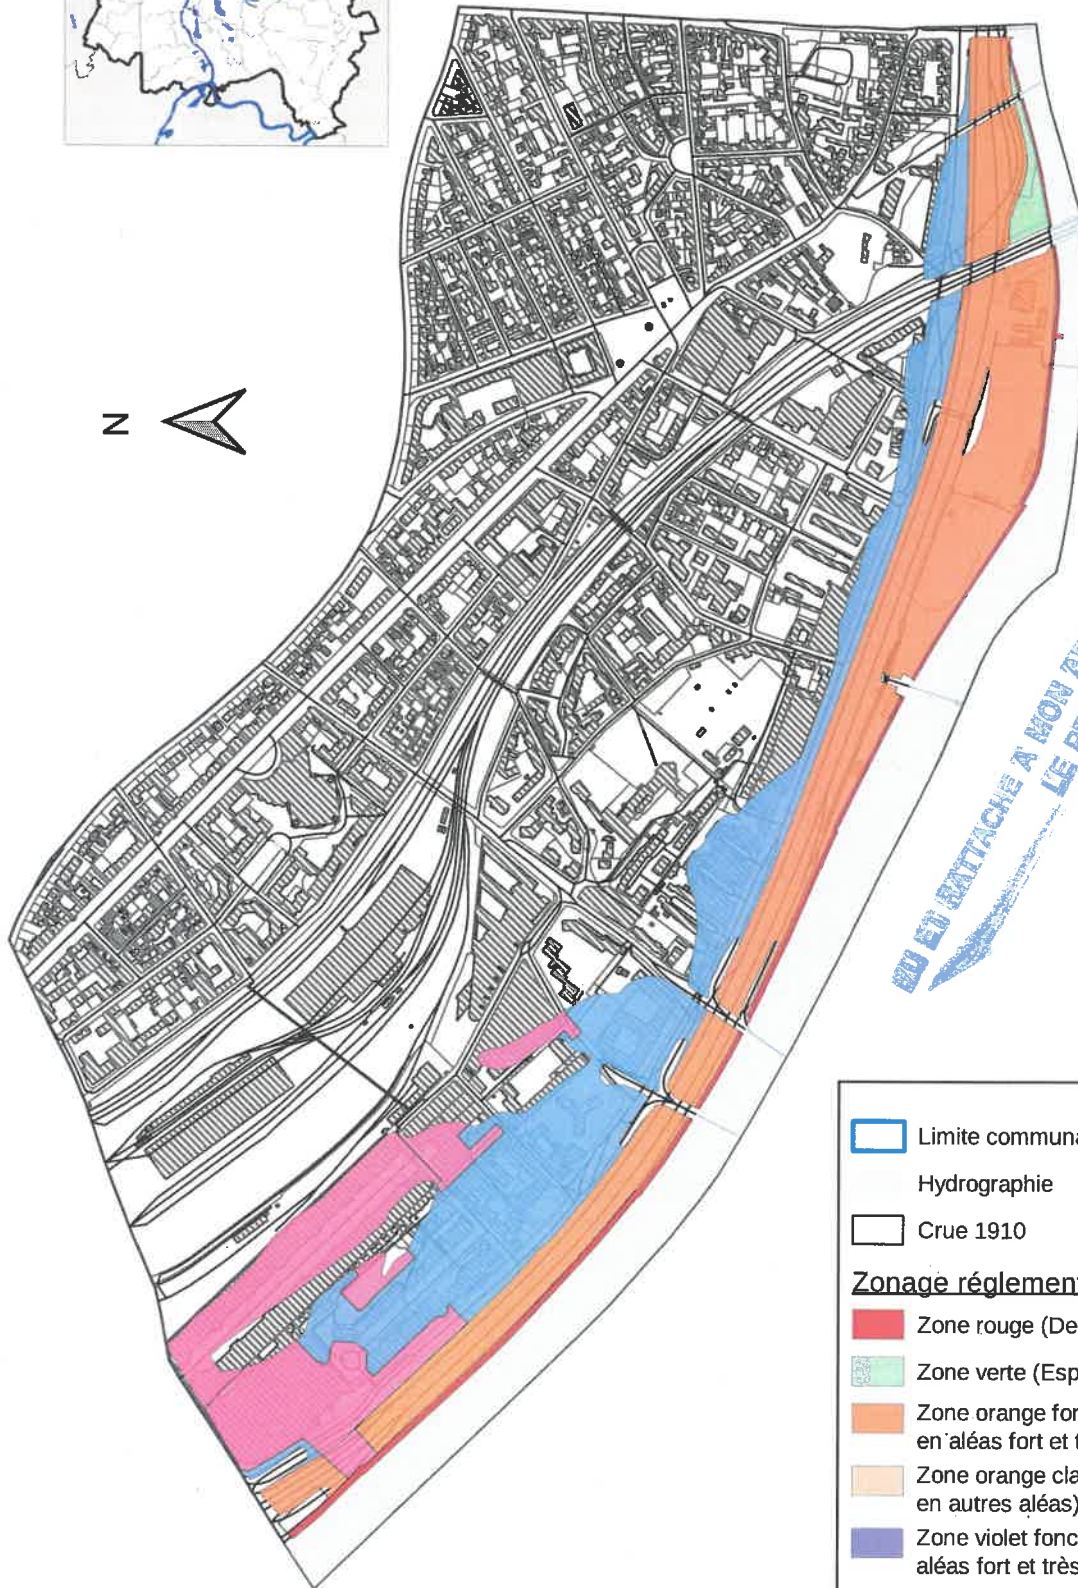

CHARENTON-LE-PONT

Zonage réglementaire

07 DEC. 2023

OU EN BATTACHE A MON ARRÊTÉ EN DATE DU
LE PRÉFET

	Limite communale
	Hydrographie
	Crue 1910
Zonage réglementaire	
	Zone rouge (De grand écoulement)
	Zone verte (Espace naturel de loisirs)
	Zone orange foncé (Autre espace urbanisé en aléas fort et très fort)
	Zone orange clair (Autre espace urbanisé en autres aléas)
	Zone violet foncé (Zone urbaine dense en aléas fort et très fort)
	Zone violet clair (Zone urbaine dense en autres aléas)
	Zone bleue (Centre Urbain)
	Zone rose

Echelle: 1:10 000
Format impression A4